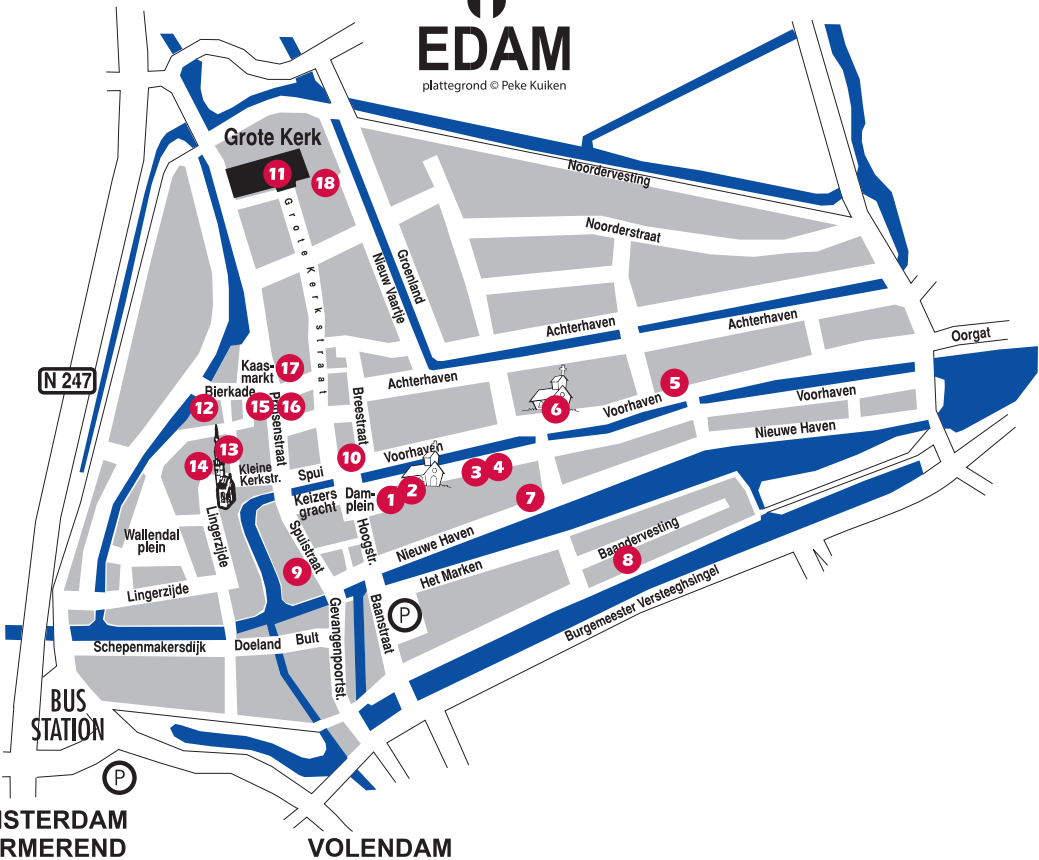

PianoWandeling Edam

HOORN

N
↑
EDAM
plattegrond © Peke Kuiken

Speellocaties

- | | | | |
|----|--|----|--|
| 1 | Damplein 1, <i>Stadhuis/Raadzaal</i> | 11 | Grote Kerkstraat 57, <i>Grote Kerk</i>
- tevens slotconcert |
| 2 | Voorhaven 135, <i>P.K. de Swaen</i> | 12 | Bierkade 4, <i>Atelier Gea Karhof</i> |
| 3 | Voorhaven 129, <i>Studio achter Dwars</i> | 13 | Kapsteeg 3, <i>particulier</i> |
| 4 | Voorhaven 127, <i>Bakhuis De Koophandel</i> | 14 | Kleine Kerkstraat 22, <i>SAS Bloemiste</i> |
| 5 | Voorhaven 92/94, <i>Café de Harmonie</i> | 15 | Nieuwenhuyzenplein 3, <i>Haar Sukces</i> |
| 6 | Voorhaven 126, <i>R.K. Nicolaaskerk</i> | 16 | Prinsenstraat 10, <i>Makelaardij Gerro de Boer</i> |
| 7 | Nieuwehaven 58, <i>particulier</i> | 17 | Nieuwenhuyzenplein 6,
<i>Kerk De Vermaning</i> |
| 8 | Baandervesting 58, <i>particulier</i> | 18 | Nieuwvaartje 16, <i>particulier</i> |
| 9 | Spuistraat 13, <i>particulier</i> | | |
| 10 | Damplein 8, <i>Edams Museum/Coopmanshuys</i> | | |