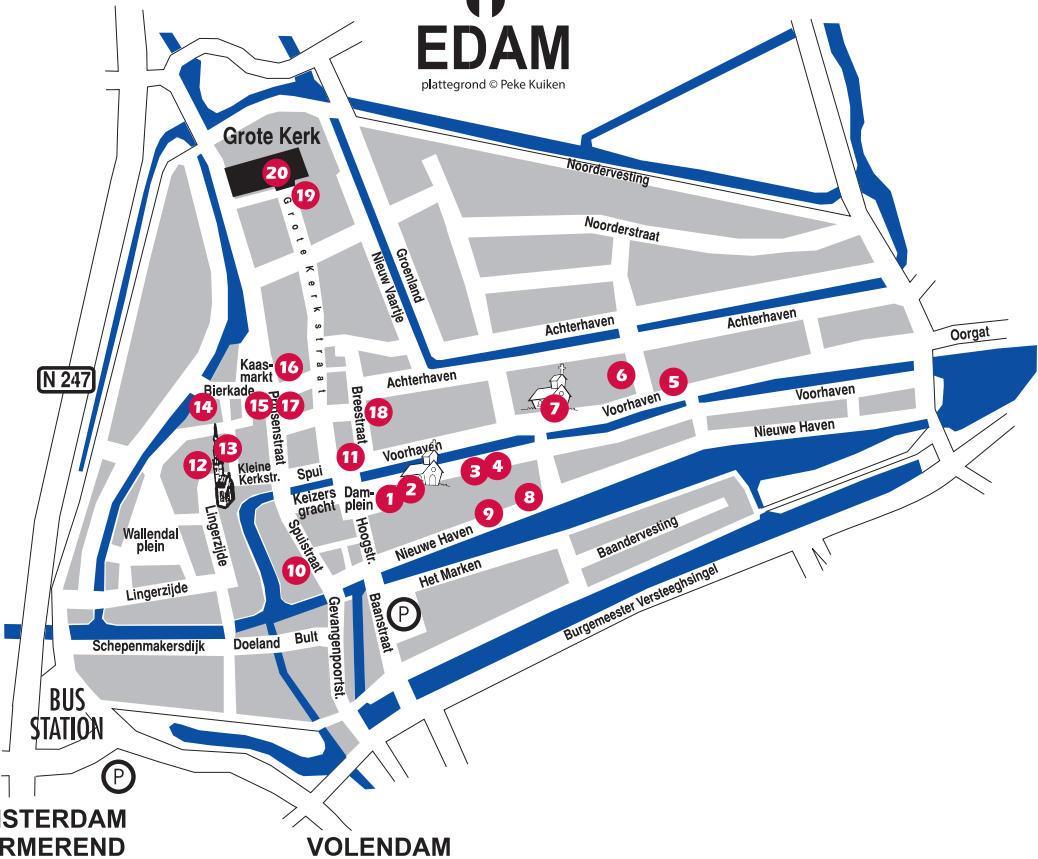

PianoWandeling Edam

HOORN

N
↑
EDAM
plattegrond © Peke Kuiken

Speellocaties

- 1 Damplein 1, *Stadhuis/Raadzaal*
- 2 Voorhaven 135, *P.K. de Swaen*
- 3 Voorhaven 129, *Studio achter Dwars*
- 4 Voorhaven 127, *Bakhuis De Koophandel*
- 5 Voorhaven 92/94, *Café de Harmonie*
- 6 Heerenstraat 3, *particulier*
- 7 Voorhaven 126, *R.K. Nicolaaskerk*
- 8 Nieuwehaven 58, *particulier*
- 9 Nieuwehaven 61, *De Vlijt/voormalig kaaspakhuis*
- 10 Spuistraat 13, *particulier*
- 11 Damplein 8, *Edams Museum/Coopmanshuys*
- 12 Kleine Kerkstraat 22, *SAS Bloemiste*
- 13 Kapsteeg 3, *particulier*
- 14 Bierkade 4, *Atelier Gea Karhof*
- 15 Nieuwenhuyzenplein 3, *Haar Sukces*
- 16 Nieuwenhuyzenplein 6, *Kerk De Vermaning*
- 17 Prinsenstraat 10, *Makelaardij Gerro de Boer*
- 18 Breesstraat 8, *particulier*
- 19 Grote Kerkstraat 62, *particulier*
- 20 Grote Kerkstraat 57, *Grote Kerk - slotconcert*